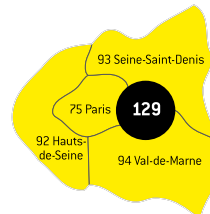

JAV

◆ JOURNÉES D'ARCHITECTURES À VIVRE ◆

450 MAISONS D'ARCHITECTES
OUVERTES AU PUBLIC

13/14/15
20/21/22
juin 2014

PARTOUT EN FRANCE!

NOMBRE D'AGENCES

Participant par région

✳ ÎLE-DE-FRANCE (SUITE)